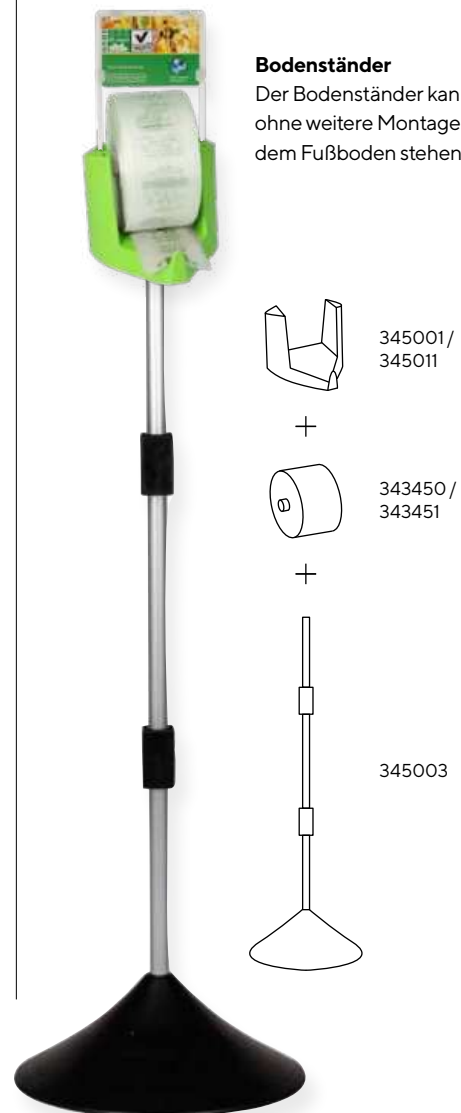

Bodenständer

Der Bodenständer kann ohne weitere Montage auf dem Fußboden stehen.